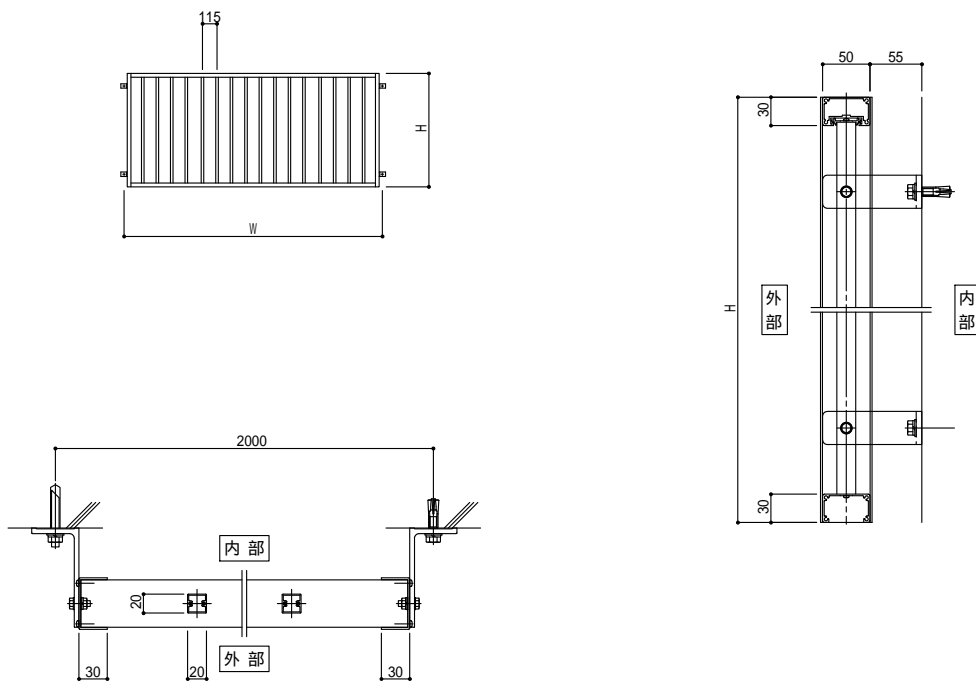

窓手すり : バラスタ 2 3 Wシリーズ

縦枠有り

縦枠無し