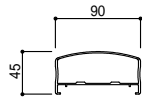

NT90シリーズ

支持間隔一覧 [mm]

	手すり子(方立支持)		パネル・ガラス(方立支持)		手すり子(壁支持)		パネル・ガラス(壁支持)	
	2950N/m	1450N/m	2950N/m	1450N/m	2950N/m	1450N/m	2950N/m	1450N/m
標準タイプ	3600	3600	3600	3600	3600	3600	3300	3600
Lタイプ	-	4800	-	4800	-	4800	-	4800

150型用笠木