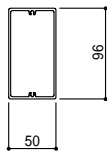

# NT90シリーズ

支持間隔一覧 [mm]

	手すり子(方立支持)		パネル・ガラス(方立支持)		手すり子(壁支持)		パネル・ガラス(壁支持)	
	2950N/m	1450N/m	2950N/m	1450N/m	2950N/m	1450N/m	2950N/m	1450N/m
標準タイプ	3600	3600	3600	3600	3600	3600	3300	3600
Lタイプ	-	4800	-	4800	-	4800	-	4800

150型用笠木

150型用方立

手すり子(方立支持)

パネル(壁支持)

ガラス(方立支持)